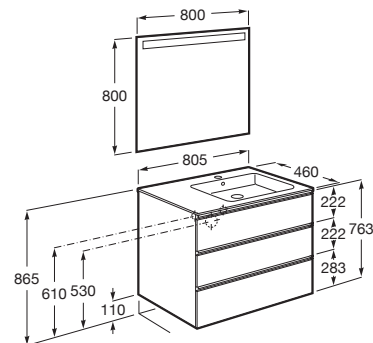

THE GAP

Pack (mueble base de tres cajones, lavabo derecha y espejo LED)

MEDIDAS

Longitud	805 mm
Anchura	460 mm
Altura	763 mm

COLORES Y ACABADOS

PVPR (IVA INCLUIDO)

756,25 €

DIBUJOS TÉCNICOS

CARACTERÍSTICAS

PACK - Conjunto de mueble base de tres cajones con lavabo en posición derecha y espejo Eidos con luz LED integrada en la parte superior. No incluye patas ni grifería.

Espejo / Iluminación: Integrada en el espejo
Espejo / Número de luces: 1
Espejo / Tipo de luz: Led
Espejo / Índice de Protección de la luz: IP 44
Forma lavabo: Cuadrado
Instalación de la grifería: En el lavabo
Lavabo / Agujeros para grifería: 1 Agujero en el centro
Lavabo / Posición de la repisa: Derecha
Lavabo / Repisa integrada
Material / Lavabo: Porcelana
Material / Marco del espejo: Aluminio, Vidrio templado
Material / Mueble base: Tablero de partículas
Medidas / Espejo / Altura (mm): 800
Medidas / Espejo / Longitud (mm): 800
Medidas / Lavabo y mueble / Altura (mm): 763
Medidas / Lavabo y mueble / Anchura (mm): 460
Medidas / Lavabo y mueble / Longitud (mm): 805
Mueble base / Combinación de puertas y cajones: 3 Cajones
Mueble base / Estructura: Cajones
Mueble base / Separadores internos
Mueble base / Sistema de apertura y cierre: Cajones con cierre amortiguado
Mueble base / Tipo de puerta: Corredera
Posición del lavabo: Derecha
Posición del toallero: Izquierda
Tipo de instalación: Suspendido, Suspendido con patas